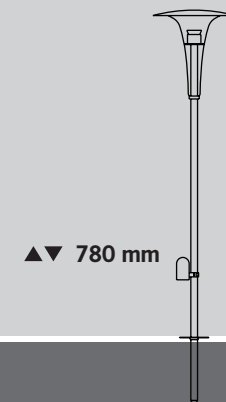

HELENA

SUSANNA

SANINA

SANINA

Materiale

Uforanderligt, børstet rustfrit stål eller børstet, smukt patinerende kobber.

Strømforsyning

12 volt IP65-strømforsyning og 20 w halogenpære. Sæt på 3 lamper med 105w vandtæt udendørs transformator, 20 w halogenpærer og 15 m kabel. Kan suppleres med 2 lamper mere til i alt 5 lamper og 21 m kabel. Kablet kan ligge på jorden og kræver ingen nedgravning.