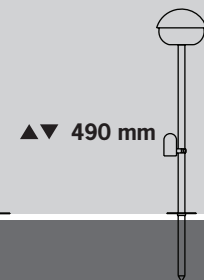

HELENA

SUSANNA

SANINA

SANINA

Materiale

Uforanderligt, børstet rustfrit stål eller børstet, smukt patinerende kobber.

Strømforsyning

12 volt IP65-strømforsyning og 20 w halogenpære. Sæt på 3 lamper med 105w vandtæt udendørs transformator, 20 w halogenpærer og 15 m kabel. Kan suppleres med 2 lamper mere til i alt 5 lamper og 21 m kabel. Kablet kan ligge på jorden og kræver ingen nedgravning.