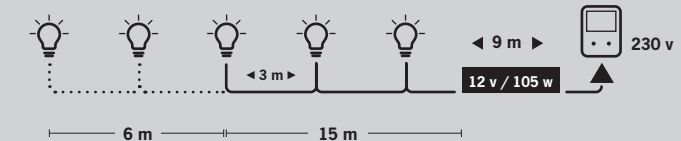

HELENA

SUSANNA

SANINA

SANINA

Materiale

Uforanderligt, børstet rustfrit stål eller børstet, smukt patinerende kobber.

Strømforsyning

12 volt IP65-strømforsyning og 20 w halogenpære. Sæt på 3 lamper med 105w vandtæt udendørs transformator, 20 w halogenpærer og 15 m kabel. Kan suppleres med 2 lamper mere til i alt 5 lamper og 21 m kabel. Kablet kan ligge på jorden og kræver ingen nedgravning.