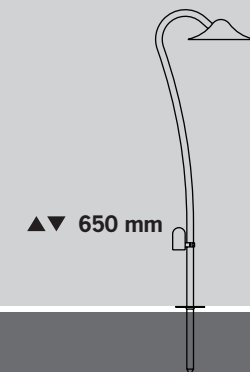

HELENA

SUSANNA

SANINA

SANINA

Materiale

Uforanderligt, børstet rustfrit stål eller børstet, smukt patinerende kobber.

Strømforsyning

12 volt IP65-strømforsyning og 20 w halogenpære. Sæt på 3 lamper med 105w vandtæt udendørs transformator, 20 w halogenpærer og 15 m kabel. Kan suppleres med 2 lamper mere til i alt 5 lamper og 21 m kabel. Kablet kan ligge på jorden og kræver ingen nedgravning.