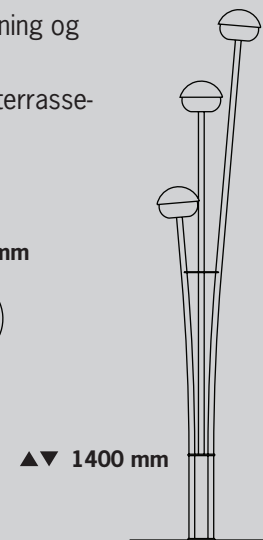

PRO form

Håndværkervej 7, DK-4652 Haarlev
Telefon: +45 4453 6300
Telefax: +45 4453 6700
www.proform.dk - info@proform.dk

Form

Dansk producerede eksklusive halogenlamper til udendørs brug. Lamperne er klar til at stille op og tage i brug, og de er nemme at flytte rundt med efter behov. Designet giver optimal lysspredning og lysudnyttelse. Lamperne fås som bed-, væg-, terrasse- og parklampe alt efter model.

CECILIA

Funktion

Lys giver en ekstra dimension og flere gode timer i haven. Halogen i haven rummer desuden en række ekstra fordele. Små og kompakte pærer, 2 - 3 x mere lys end glødetrådspære, fuldt lys i hele levetiden, klarere lys og bedre farvegengivelse.