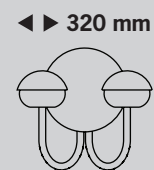

PRO form

Håndværkervej 7, DK-4652 Haarlev
Telefon: +45 4453 6300
Telefax: +45 4453 6700
www.proform.dk - info@proform.dk

Form

Dansk producerede eksklusive halogenlamper til udendørs brug. Lamperne er klar til at stille op og tage i brug, og de er nemme at flytte rundt med efter behov. Designet giver optimal lysspredning og lysudnyttelse. Lamperne fås som bed-, væg-, terrasse- og parklampe alt efter model.

CECILIA

Funktion

Lys giver en ekstra dimension og flere gode timer i haven. Halogen i haven rummer desuden en række ekstra fordele. Små og kompakte pærer, 2 - 3 x mere lys end glødetrådspære, fuldt lys i hele levetiden, klarere lys og bedre farvegengivelse.