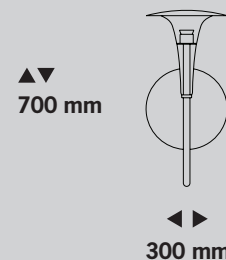

Form

Dansk producerede eksklusive lamper til udendørs brug designet af Jørgen Hørup Henriksen.

Fås i seks varianter som kan enten hænge, stå på terrassen eller sættes i jorden med de medfølgende jordspyd. Designet giver ideel lysspredning og optimalt lysudbytte.

XL væg